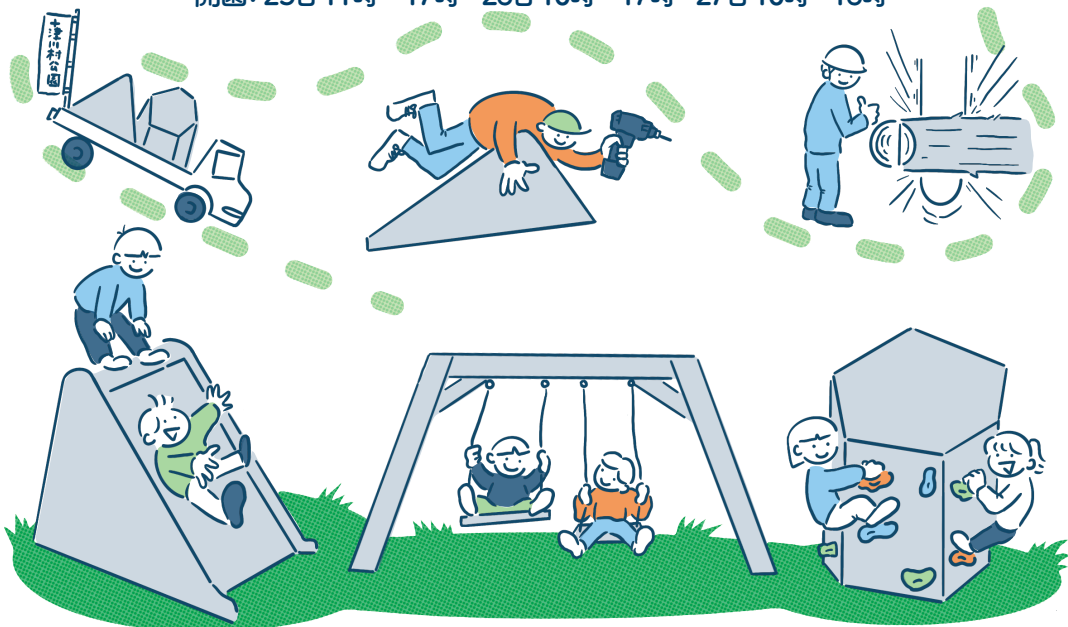

五感で木を感じる木製遊具のポップアップ公園

木津川村公園

TOTSUKAWA POP UP PLAYGROUND

2024.10.25 FRI・26 SAT・27 SUN

場所：ならまちセンター 芝生広場

開園：25日 11時～17時・26日 10時～17時・27日 10時～16時

CAFE&FOOD WORKSHOP 木製遊具
チェーンソーデモ 木工作品展示